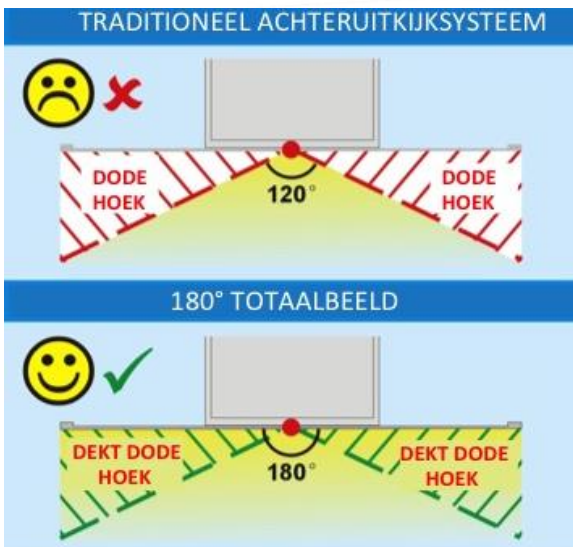

REVOLUTIONAIRE ACHTERUITRIJ CAMERA

Is jouw camera veilig genoeg?

- Maximaliseer je veiligheid met een beeld dat alle dode hoeken aan beide achterzijden van het voertuig dekt.
- Gebruik de beste 180° camera om zo een veel groter gebied te bereiken dan een conventionele achteruitkijkcamera.
- Biedt een 2-in-1 display beeld met zowel een horizontaal achteruitkijkzicht als een vogelperspectief.
- Bevat een actieve monitoring functie om bewegende objecten op te sporen.

INNOVATIEVE BEELDVERWERKINGSTECHNOLOGIE

180° camera biedt een veel breder zicht.
Dode hoeken worden hierdoor zichtbaar op de display.

Anti-vertormingstechnologie
corrigeert het
'fish-eye' effect.

Horizontaal zicht werd
omgezet naar
vogelperspectief.

Een 2-in-1 beeld van zowel het horizontaal zicht als het vogelperspectief wordt weergegeven op de LCD-monitor.
**HET MEEST PRAKTISCHE ACHTERUITKIJKCAMERA
SISTEEM VOOR IEDEREEN!**

PRAKTISCH EN IDEEAAL

'S WERELDS VEILIGSTE ACHTERUITRIJ CAMERA SISTEEM!

Het camera systeem geeft een totaalbeeld dat niet enkel de dode hoeken dekt, maar ook bewegende objecten detecteert. Het ongewenste potentiële gevaar wordt opgespoord en zichtbaar gemaakt op het LCD-scherm.